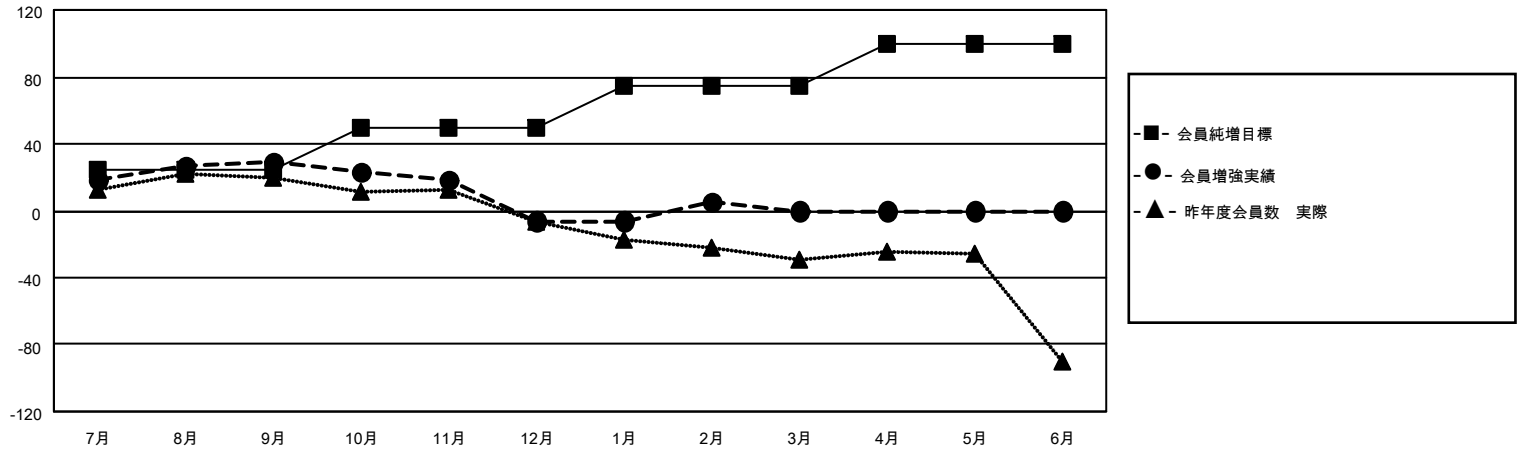

MONTHLY MEMBERSHIP PROGRESS REPORT

地域 JAPAN

District 331 A

Results as of: 2/28/2022

クラブ			
結果：2021-2022			
四半期	新クラブ目標	新クラブ	解散クラブ
7月/8月/9月	0	0	1
10月/11月/12月	0	0	0
1月/2月/3月	1	1	0
4月/5月/6月	0	0	0

名			
結果：2021-2022			
四半期	会員純増目標	会員増強実績	退会者(転籍を含む)実際
7月/8月/9月	25	44	15
10月/11月/12月	25	26	59
1月/2月/3月	25	46	34
4月/5月/6月	25	0	0

新クラブ目標及び実績累計

会員目標及び実績累計

解散クラブ: 1	39 CLUBS OF 73 一名以上の新会 員を登録	男女別	
退会者		男性	1,993 (81.98%)
物故会員	12	女性	437 (17.98%)
クラブ解散	0	NON BINARY	0 (0.00%)
その他	96	PREFER NOT TO ANSWER	1 (0.04%)
合計	108	世帯主/家族会員合計	600
	会員累計データを見るには、ここをクリック	国際会費半額の家族会員	329