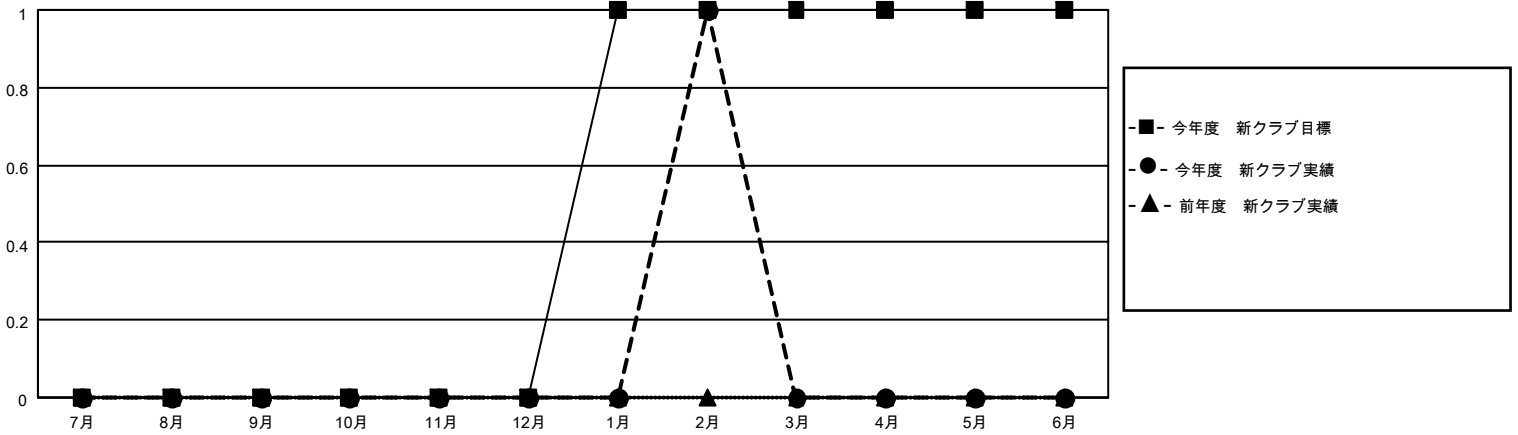

MONTHLY MEMBERSHIP PROGRESS REPORT

地域 JAPAN

District 331 A

Results as of: 2/28/2022

クラブ			
結果：2021-2022			
四半期	新クラブ目標	新クラブ	解散クラブ
7月/8月/9月	0	0	1
10月/11月/12月	0	0	0
1月/2月/3月	1	1	0
4月/5月/6月	0	0	0

名			
結果：2021-2022			
四半期	会員純増目標	会員増強実績	退会者(転籍を含む)実際
7月/8月/9月	25	44	15
10月/11月/12月	25	26	59
1月/2月/3月	25	46	34
4月/5月/6月	25	0	0

新クラブ目標及び実績累計

会員目標及び実績累計

解散クラブ: 1	39 CLUBS OF 73 一名以上の新会 員を登録	男女別	
退会者		男性	1,993 (81.98%)
物故会員	12	女性	437 (17.98%)
クラブ解散	0	NON BINARY	0 (0.00%)
その他	96	PREFER NOT TO ANSWER	1 (0.04%)
合計	108	世帯主/家族会員合計	600
	会員累計データを見るには、ここをクリック	国際会費半額の家族会員	329